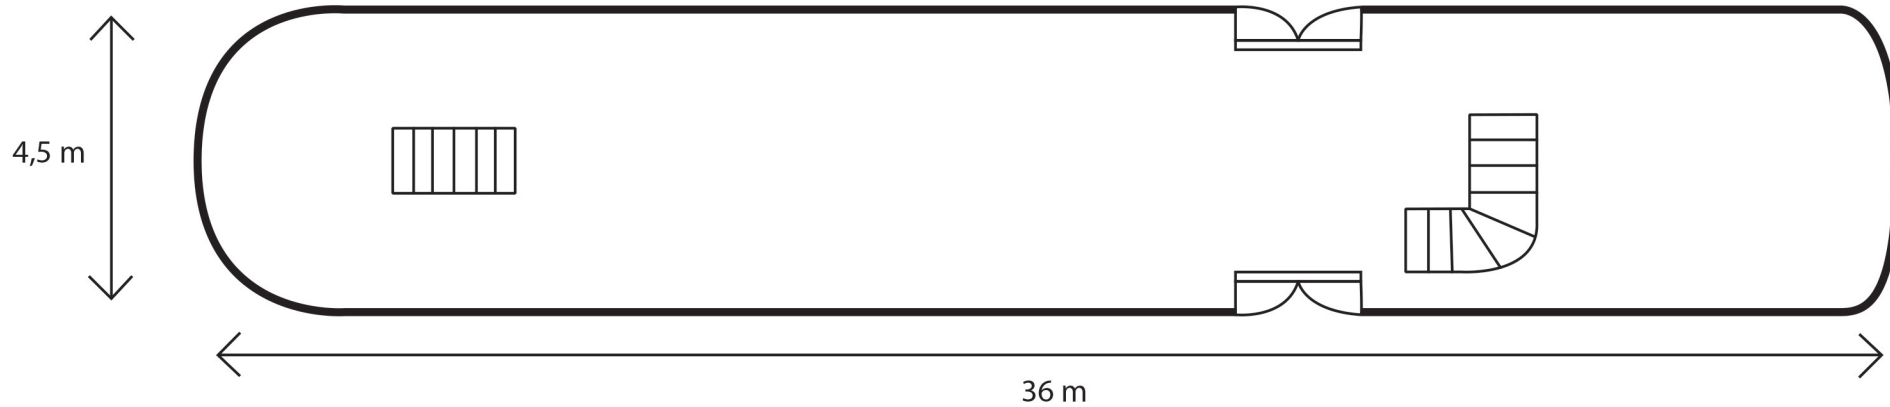

# LE BATEAU IVRE

## Pont Supérieur :

hauteur sous plafond : 2,15 m

## Pont Principal :

hauteur sous plafond : 2,15 m